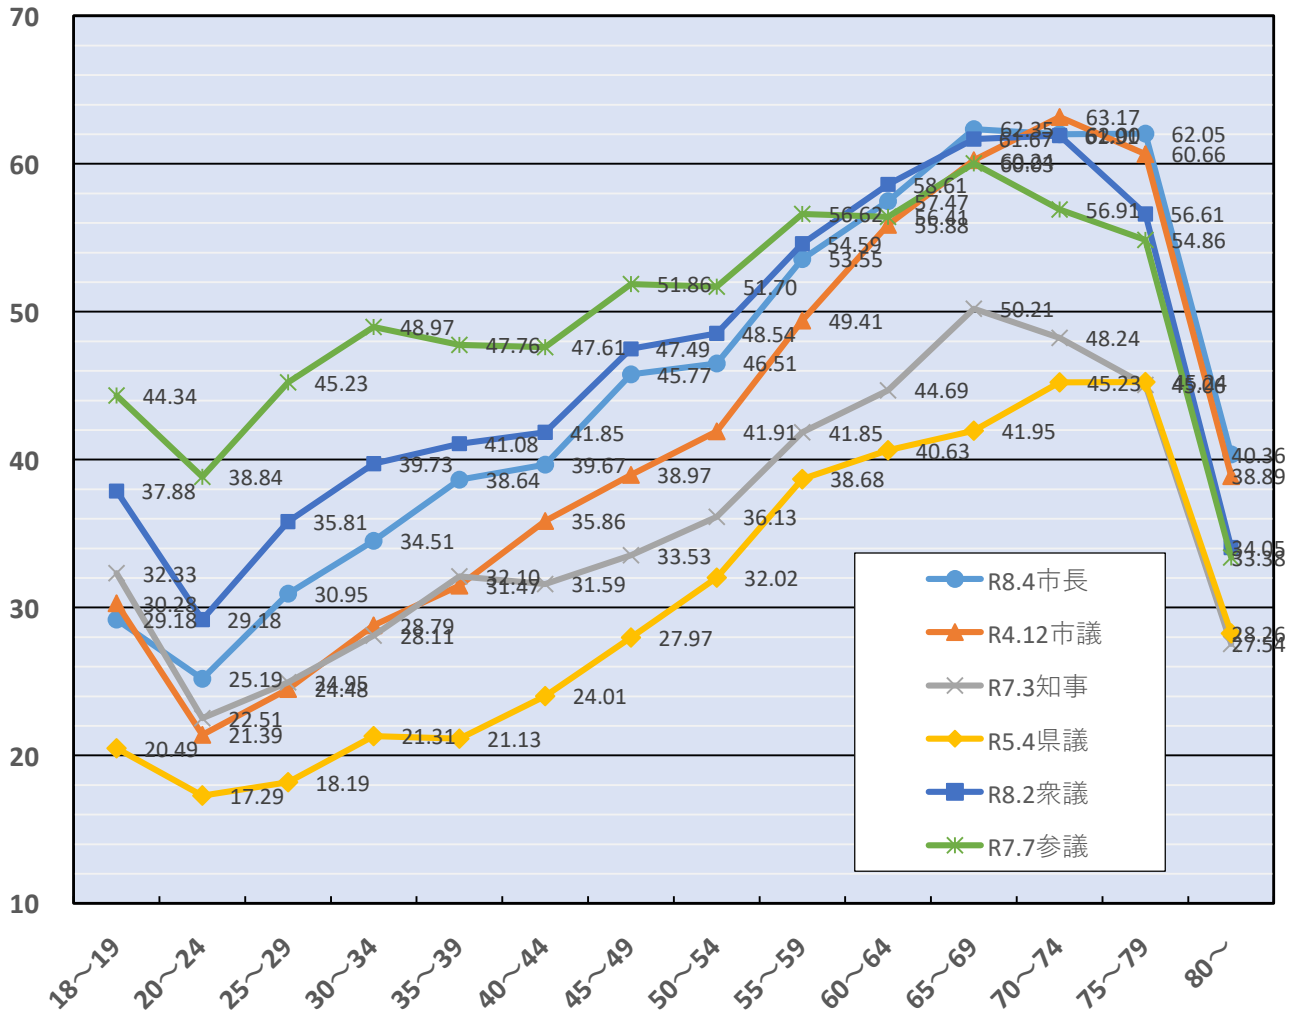

各選挙の年代別投票率 (%)

(単位：%)

年齢	R8.4市長	R4.12市議	R7.3知事	R5.4県議	R8.2衆議	R7.7参議
18~19	29.18	30.28	32.33	20.49	37.88	44.34
20~24	25.19	21.39	22.51	17.29	29.18	38.84
25~29	30.95	24.48	24.95	18.19	35.81	45.23
30~34	34.51	28.79	28.11	21.31	39.73	48.97
35~39	38.64	31.47	32.10	21.13	41.08	47.76
40~44	39.67	35.86	31.59	24.01	41.85	47.61
45~49	45.77	38.97	33.53	27.97	47.49	51.86
50~54	46.51	41.91	36.13	32.02	48.54	51.70
55~59	53.55	49.41	41.85	38.68	54.59	56.62
60~64	57.47	55.88	44.69	40.63	57.47	56.41
65~69	62.35	60.24	50.21	41.95	61.67	60.03
70~74	62.00	63.17	48.24	45.23	61.91	56.91
75~79	62.05	60.66	45.06	45.24	56.61	54.86
80~	40.36	38.89	27.54	28.26	34.05	33.38
全体	48.74	45.31	37.30	33.03	48.36	49.82