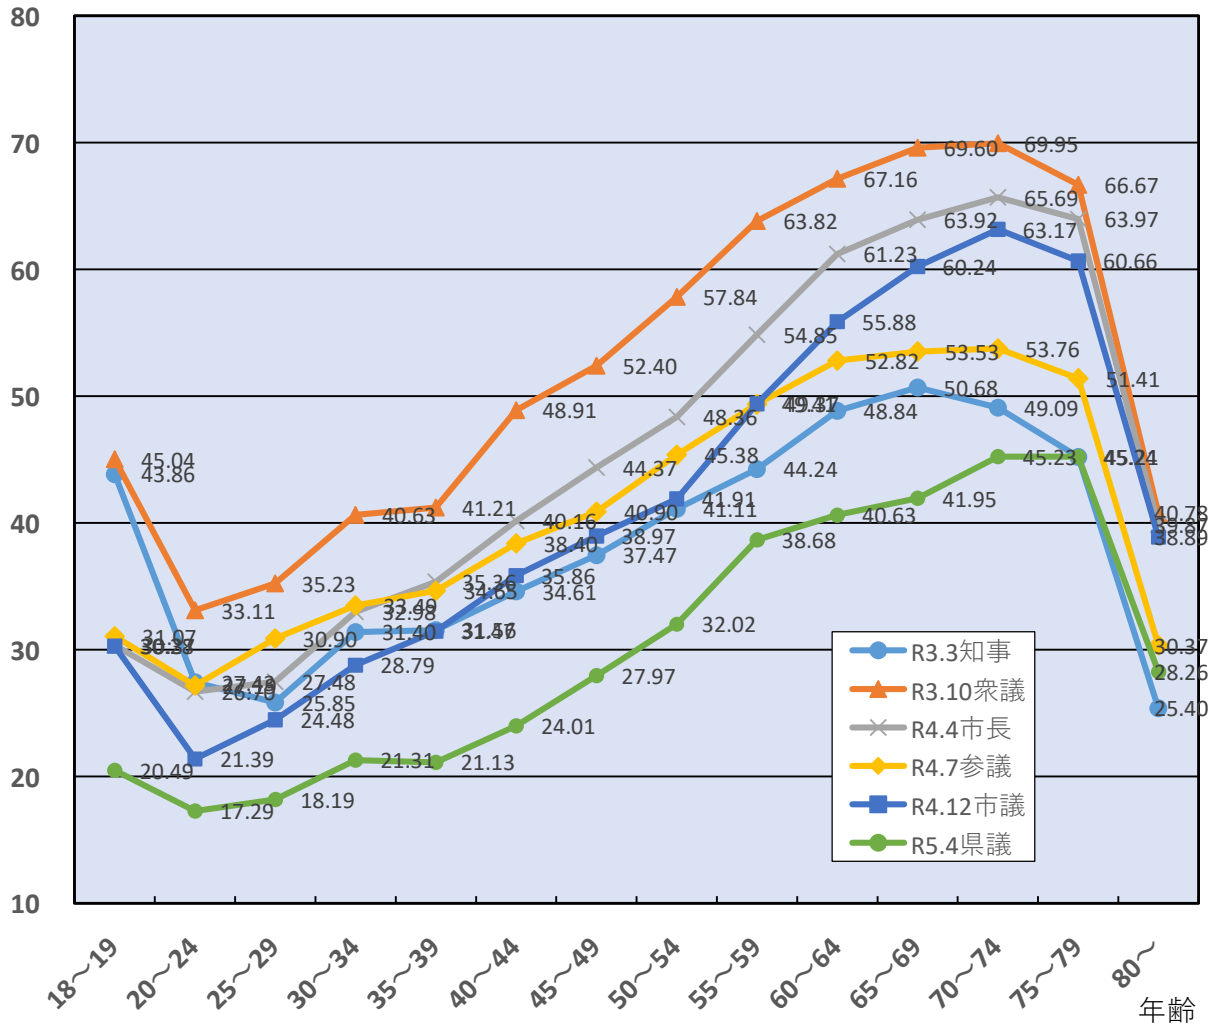

投票率

### 各選挙の年代別投票率 (%)

(単位：%)

年齢	R3.3知事	R3.10衆議	R4.4市長	R4.7参議	R4.12市議	R5.4県議
18~19	43.86	45.04	30.37	31.07	30.28	20.49
20~24	27.43	33.11	26.70	27.19	21.39	17.29
25~29	25.85	35.23	27.48	30.90	24.48	18.19
30~34	31.40	40.63	32.98	33.49	28.79	21.31
35~39	31.56	41.21	35.36	34.65	31.47	21.13
40~44	34.61	48.91	40.16	38.40	35.86	24.01
45~49	37.47	52.40	44.37	40.90	38.97	27.97
50~54	41.11	57.84	48.36	45.38	41.91	32.02
55~59	44.24	63.82	54.85	49.37	49.41	38.68
60~64	48.84	67.16	61.23	52.82	55.88	40.63
65~69	50.68	69.60	63.92	53.53	60.24	41.95
70~74	49.09	69.95	65.69	53.76	63.17	45.23
75~79	45.21	66.67	63.97	51.41	60.66	45.24
80~	25.40	40.78	39.87	30.37	38.89	28.26
全体	39.11	54.84	49.09	42.75	45.31	33.03