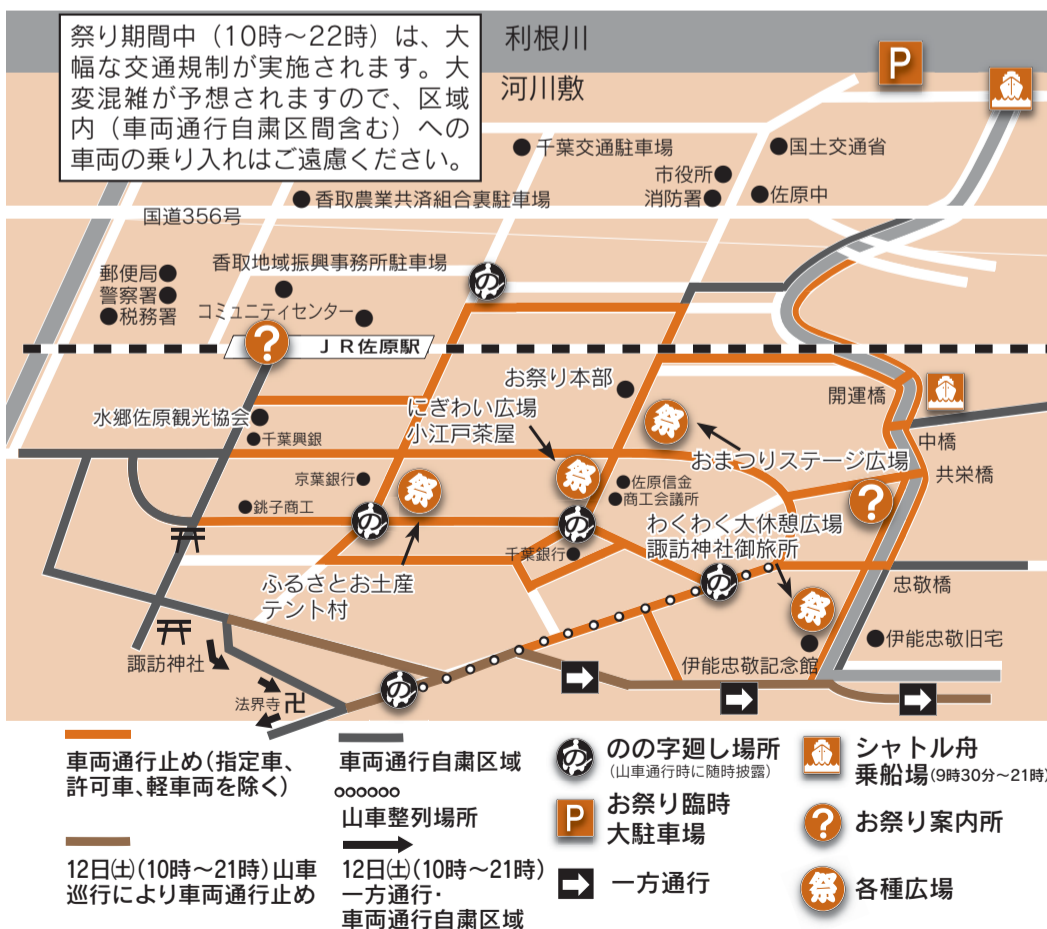

広報

かとり

Kat_{ori}

一致団結
仲間とともに

平成25年 No.181

10月1日号

秋の運動会が市内の各学校で盛大に開催されました
(写真は9月14日に行われた栗源中学校)

特集 佐原の大祭秋祭り

上宿区のお祭り大好き娘にインタビュー
佐原の大祭秋祭り
 見どころをお教えします

香取 理沙さん 石井 利枝さん

■お祭り期間中の交通規制など

■お祭りの見どころは？

お祭りの見どころは、中日(12日)に山車が勢ぞろいして並んだ場面と、夜の小野川沿いでライトアップされた山車が曳き廻されている場面です。また、指定された場所での「のの字廻し」の豪快な様子や各町内の手踊りの華麗な姿も、見てもらいたいと思います。

■上宿区はどのような町内ですか？

今年は正年番として117年ぶりの年番引き継ぎとなるそうです。町内のみんなが伝統を引き継ぎ、そして伝えていくという思いを大切にしています。上宿区の山車は、中日の巡行の先頭です。大人から子どもまで、みんなが協力して楽しく祭りを行っている町内です。

■祭りへの意気込みを聞かせてください

私たちは小さい頃からの幼なじみで、祭りには毎年参加しています。祭り中心で1年が回っていて、祭り抜きの生活は考えられないくらい大好きなんです。

■佐原循環バス運行ルート変更

交通規制に伴い、10月11日(金)は大戸・瑞穂ルート、北佐原・新島ルート、10月12日(土)・13日(日)は、周遊ルートの運行ルートが変更

となります。

◇10月11日(金)【大戸・瑞穂/北佐原・新島ルート】
「忠敬橋」「東関戸」「佐原駅」「市コミュニティセンター」「諏訪神社」の停留所では乗降できないため、佐原駅北口に「佐原駅」の臨時停留所を設置します。

※第1便は通常どおり運行