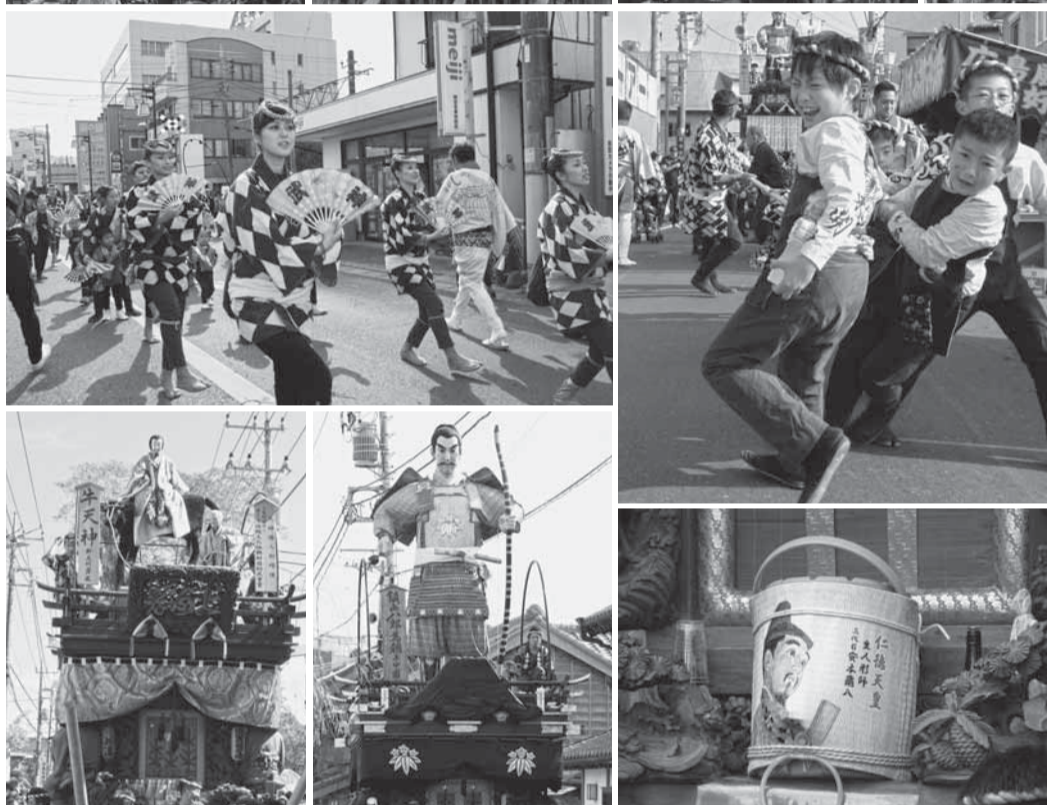

広報

かとり

Kat_{ori}

一致団結
仲間とともに

平成25年 No.181

10月1日号

秋の運動会が市内の各学校で盛大に開催されました
(写真は9月14日に行われた栗源中学校)

特集 佐原の大祭秋祭り

上宿区のお祭り大好き娘にインタビュー
佐原の大祭秋祭り
 見どころをお教えします

香取 理沙さん 石井 利枝さん

■お祭り期間中の交通規制など

■お祭りの見どころは？

お祭りの見どころは、中日(12日)に山車が勢ぞろいして並んだ場面と、夜の小野川沿いでライトアップされた山車が曳き廻されている場面です。また、指定された場所での「のの字廻し」の豪快な様子や各町内の手踊りの華麗な姿も、見てもらいたいと思います。

■上宿区はどのような町内ですか？

今年は正年番として117年ぶりの年番引き継ぎとなるそうです。町内のみんなが伝統を引き継ぎ、そして伝えていくという思いを大切にしています。上宿区の山車は、中日の巡行の先頭です。大人から子どもまで、みんなが協力して楽しく祭りを行っている町内です。

■祭りへの意気込みを聞かせてください

私たちは小さい頃からの幼なじみで、祭りには毎年参加しています。祭り中心で1年が回っていて、祭り抜きの生活は考えられないくらい大好きなんです。