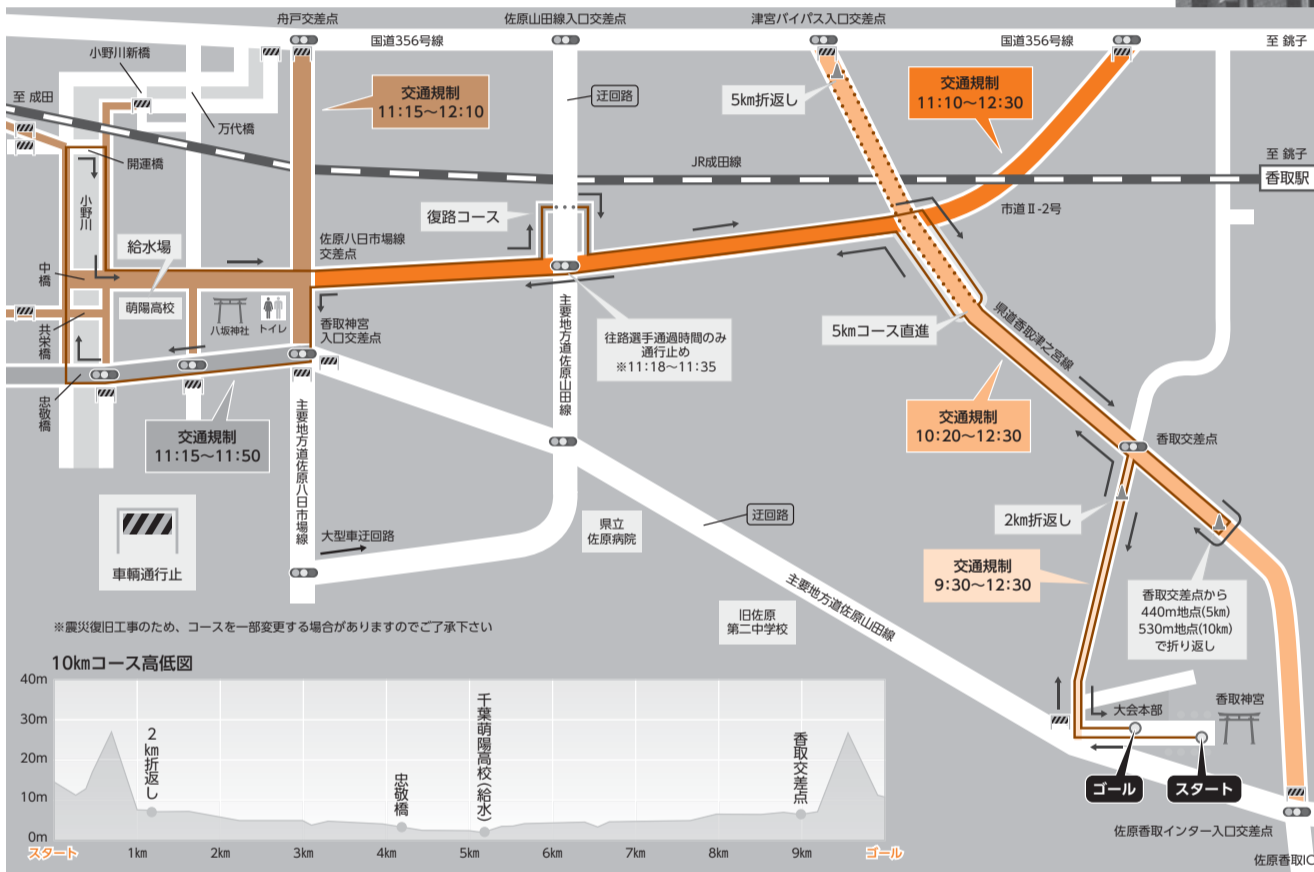

香取小江戸マラソン大会 コース図