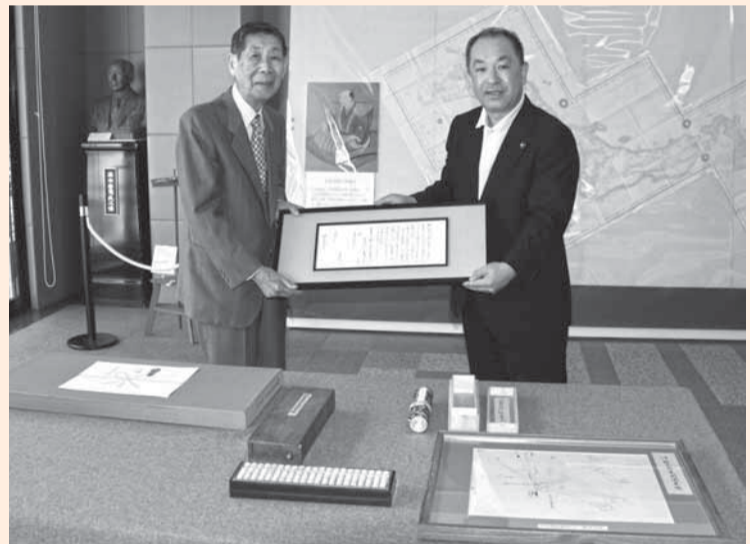

復興祈願 佐原の大祭夏祭り

復興を願う神輿渡御

佐原の大祭夏祭りが、7月15日から17日まで行われ、市内はお祭りムード一色となり、活気に包まれました。

今年は、各町内の山車に「東日本大震災 復興祈願祇園祭」の看板が掲げられ、また、復興祈願の神輿渡御も行われ、復興への思いが一つとなつた祭りとなりました。

まちかど通信

香取市には、震災に負けない楽しいイベントや出来事が盛りだくさん。ここでは、そんなホットなまちの話題をご紹介します。

田 かし作りと自然観察 んぼを見守るヒーロー

▲小学4・5年生が中心となり立派なかかしを完成させました

子どもたちに田んぼについて楽しく学んでもらう「田んぼの楽校」が、7月17日に貝塚地区で行われました。

この行事は、県立水郷小見川少年自然の家によるもので、年間を通し全6回開催されています。3回目となった今回は、地元名人の指導によるかし作りで、竹の軸に束ねた藁を重ねていき、大きなかし3体を作り上げました。完成したかしは、前回自分たちで田植えをした田んぼに設置され、稲の成長を見守ります。