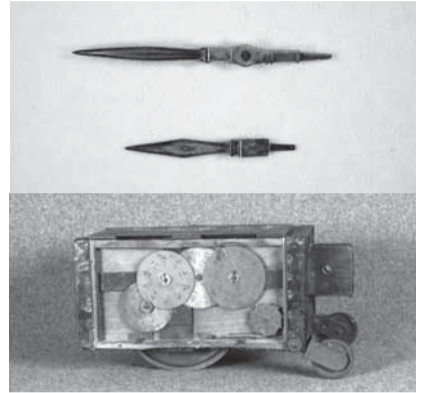

※掲載日などは、後日ご連絡させていただきます

※「広報かとり」掲載後は、香取市ホームページ上の「広報かとりWeb版」にも掲載されます

〒287-8501 秘書広報課 ☎(50) 1204

第2回企画展開催中 伊能忠敬記念館 測量器具 勢ぞろい —国宝の器具類—

伊能忠敬記念館では、忠敬とその孫忠誨が使用した測量器具の本物を紹介する企画展を開催しています。いずれも、当時の測量技術と器具製作技術をうかがう上で貴重な資料で、平成22年6月29日に国宝に指定されています。学校の夏休み期間にあわせて開催していますので、どうぞご覧ください。