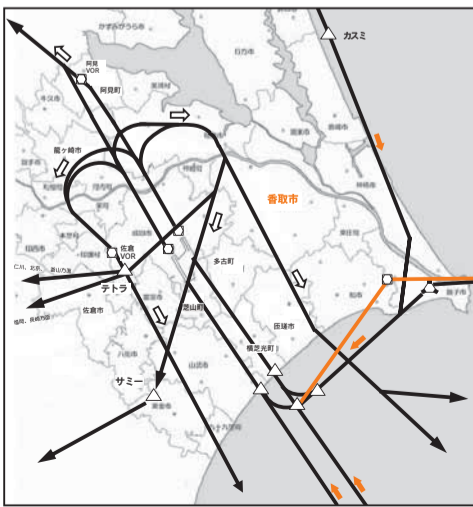

成田国際空港離着陸機の標準飛行コース

①7月28日(木)から10月19日(水)まで

【北風運用時】