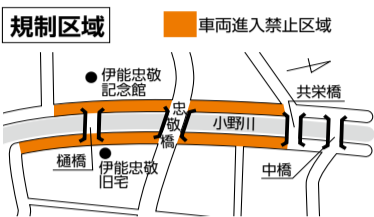

小野川両岸で歩行者天国

あやめ祭り期間中の週末に「小野川両岸歩行者天国」を実施します。

- 日時 6月4日(土)・5日(日)・11日(土)・12日(日)・18日(土)・19日(日) 10時~16時
- 交通規制範囲 本宿側は共栄橋から市川米店まで、新宿側は共栄橋から白鳥石材(株)角地までの区間(自転車を押しての通行は可)
- ☎佐原商工会議所 ☎(54)2244

全国健康保険協会(協会けんぽ)の保険料率