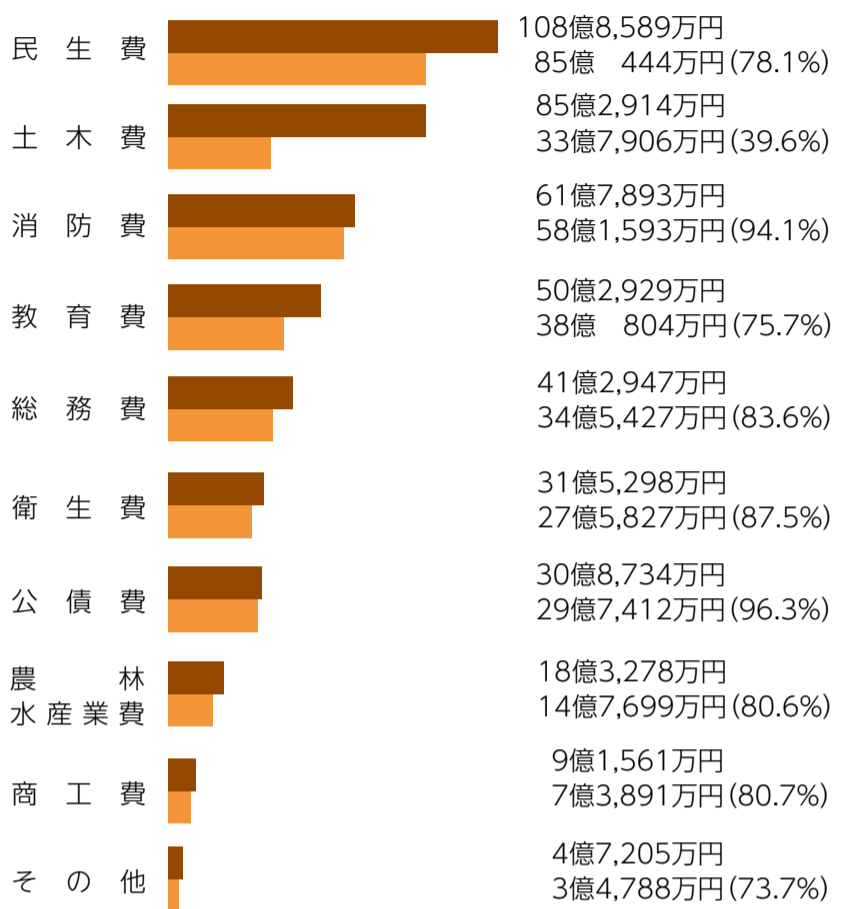

香取市の台所事情

市民の皆さんが納めた税金や、地方交付税、市債など(歳入)がどのように使われたか(歳出)を知ってもらうため、市の財政事情を年2回公表しています。今回は、平成27年度予算の平成28年3月末時点の執行状況をお知らせします。

図財政課 ☎(50)1207

一般会計

予算額 442億1,348万円
収入済額 374億9,341万円(収入率84.8%)

歳入

歳出

予算額 442億1,348万円
支出済額 332億5,791万円(支出率75.2%)