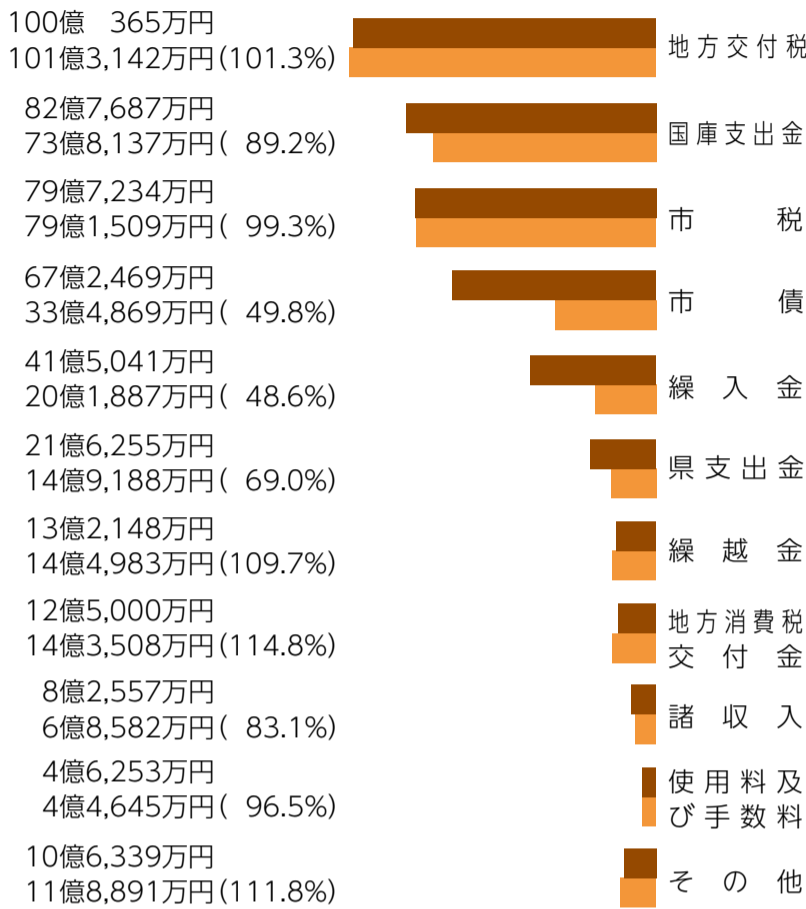

香取市の台所事情

市民の皆さんが納めた税金や、地方交付税、市債など(歳入)がどのように使われたか(歳出)を知ってもらうため、市の財政事情を年2回公表しています。今回は、平成27年度予算の平成28年3月末時点の執行状況をお知らせします。

図財政課 ☎(50)1207

一般会計

予算額 442億1,348万円
収入済額 374億9,341万円(収入率84.8%)

歳入

歳出

予算額 442億1,348万円
支出済額 332億5,791万円(支出率75.2%)