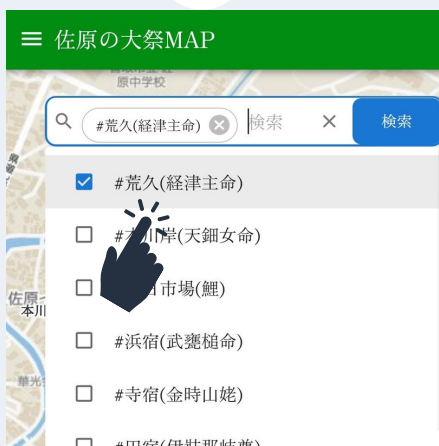

## 山車位置・運行ルート、トイレ、広場情報など 2023年7月14日～16日大祭期間限定

※山車位置はGPSの誤差により実際とは異なる場合があります。

※山車運行ルートは、状況により変更される場合があります

### カテゴリ選択

地図上に表示  
したい情報を  
カテゴリごとに  
選択

### 山車検索

検索アイコンを  
タップして見た  
い山車にチェッ  
クを入れて検索

### 山車運行ルート

見たい山車を  
タップして  
ルートを表示

※当サービスのご利用は無料です。通信費用については、お客様のご負担となります。  
※通信状況、端末、OSバージョンになどにより動作しない場合がございますのでご了承ください。  
※アクセス集中時はつながりにくい場合がございます。  
※歩きスマホは大変危険ですので、おやめください。

提供：佐原の大祭実行委員会