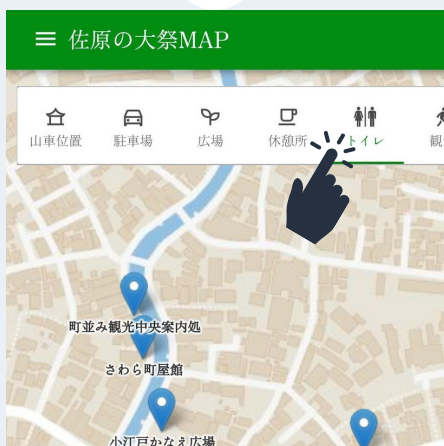

# 山車位置 情報確認

読み込めない場合は、下記のURLへアクセスしてください。  
<https://dmap.nid.co.jp/sawara-taisai/map/>

## 山車位置・運行ルート、トイレ、広場情報など 2023年7月14日～16日大祭期間限定

※山車位置はGPSの誤差により実際とは異なる場合があります。

※山車運行ルートは、状況により変更される場合があります

### カテゴリ選択

地図上に表示  
したい情報を  
カテゴリごとに  
選択

### 山車運行ルート

見たい山車を  
タップして  
ルートを表示

※当サービスのご利用は無料です。通信費用については、お客様のご負担となります。  
※通信状況、端末、OSバージョンになどにより動作しない場合がございますのでご了承ください。  
※アクセス集中時はつながりにくい場合がございます。  
※歩きスマホは大変危険ですので、おやめください。

提供：佐原の大祭実行委員会