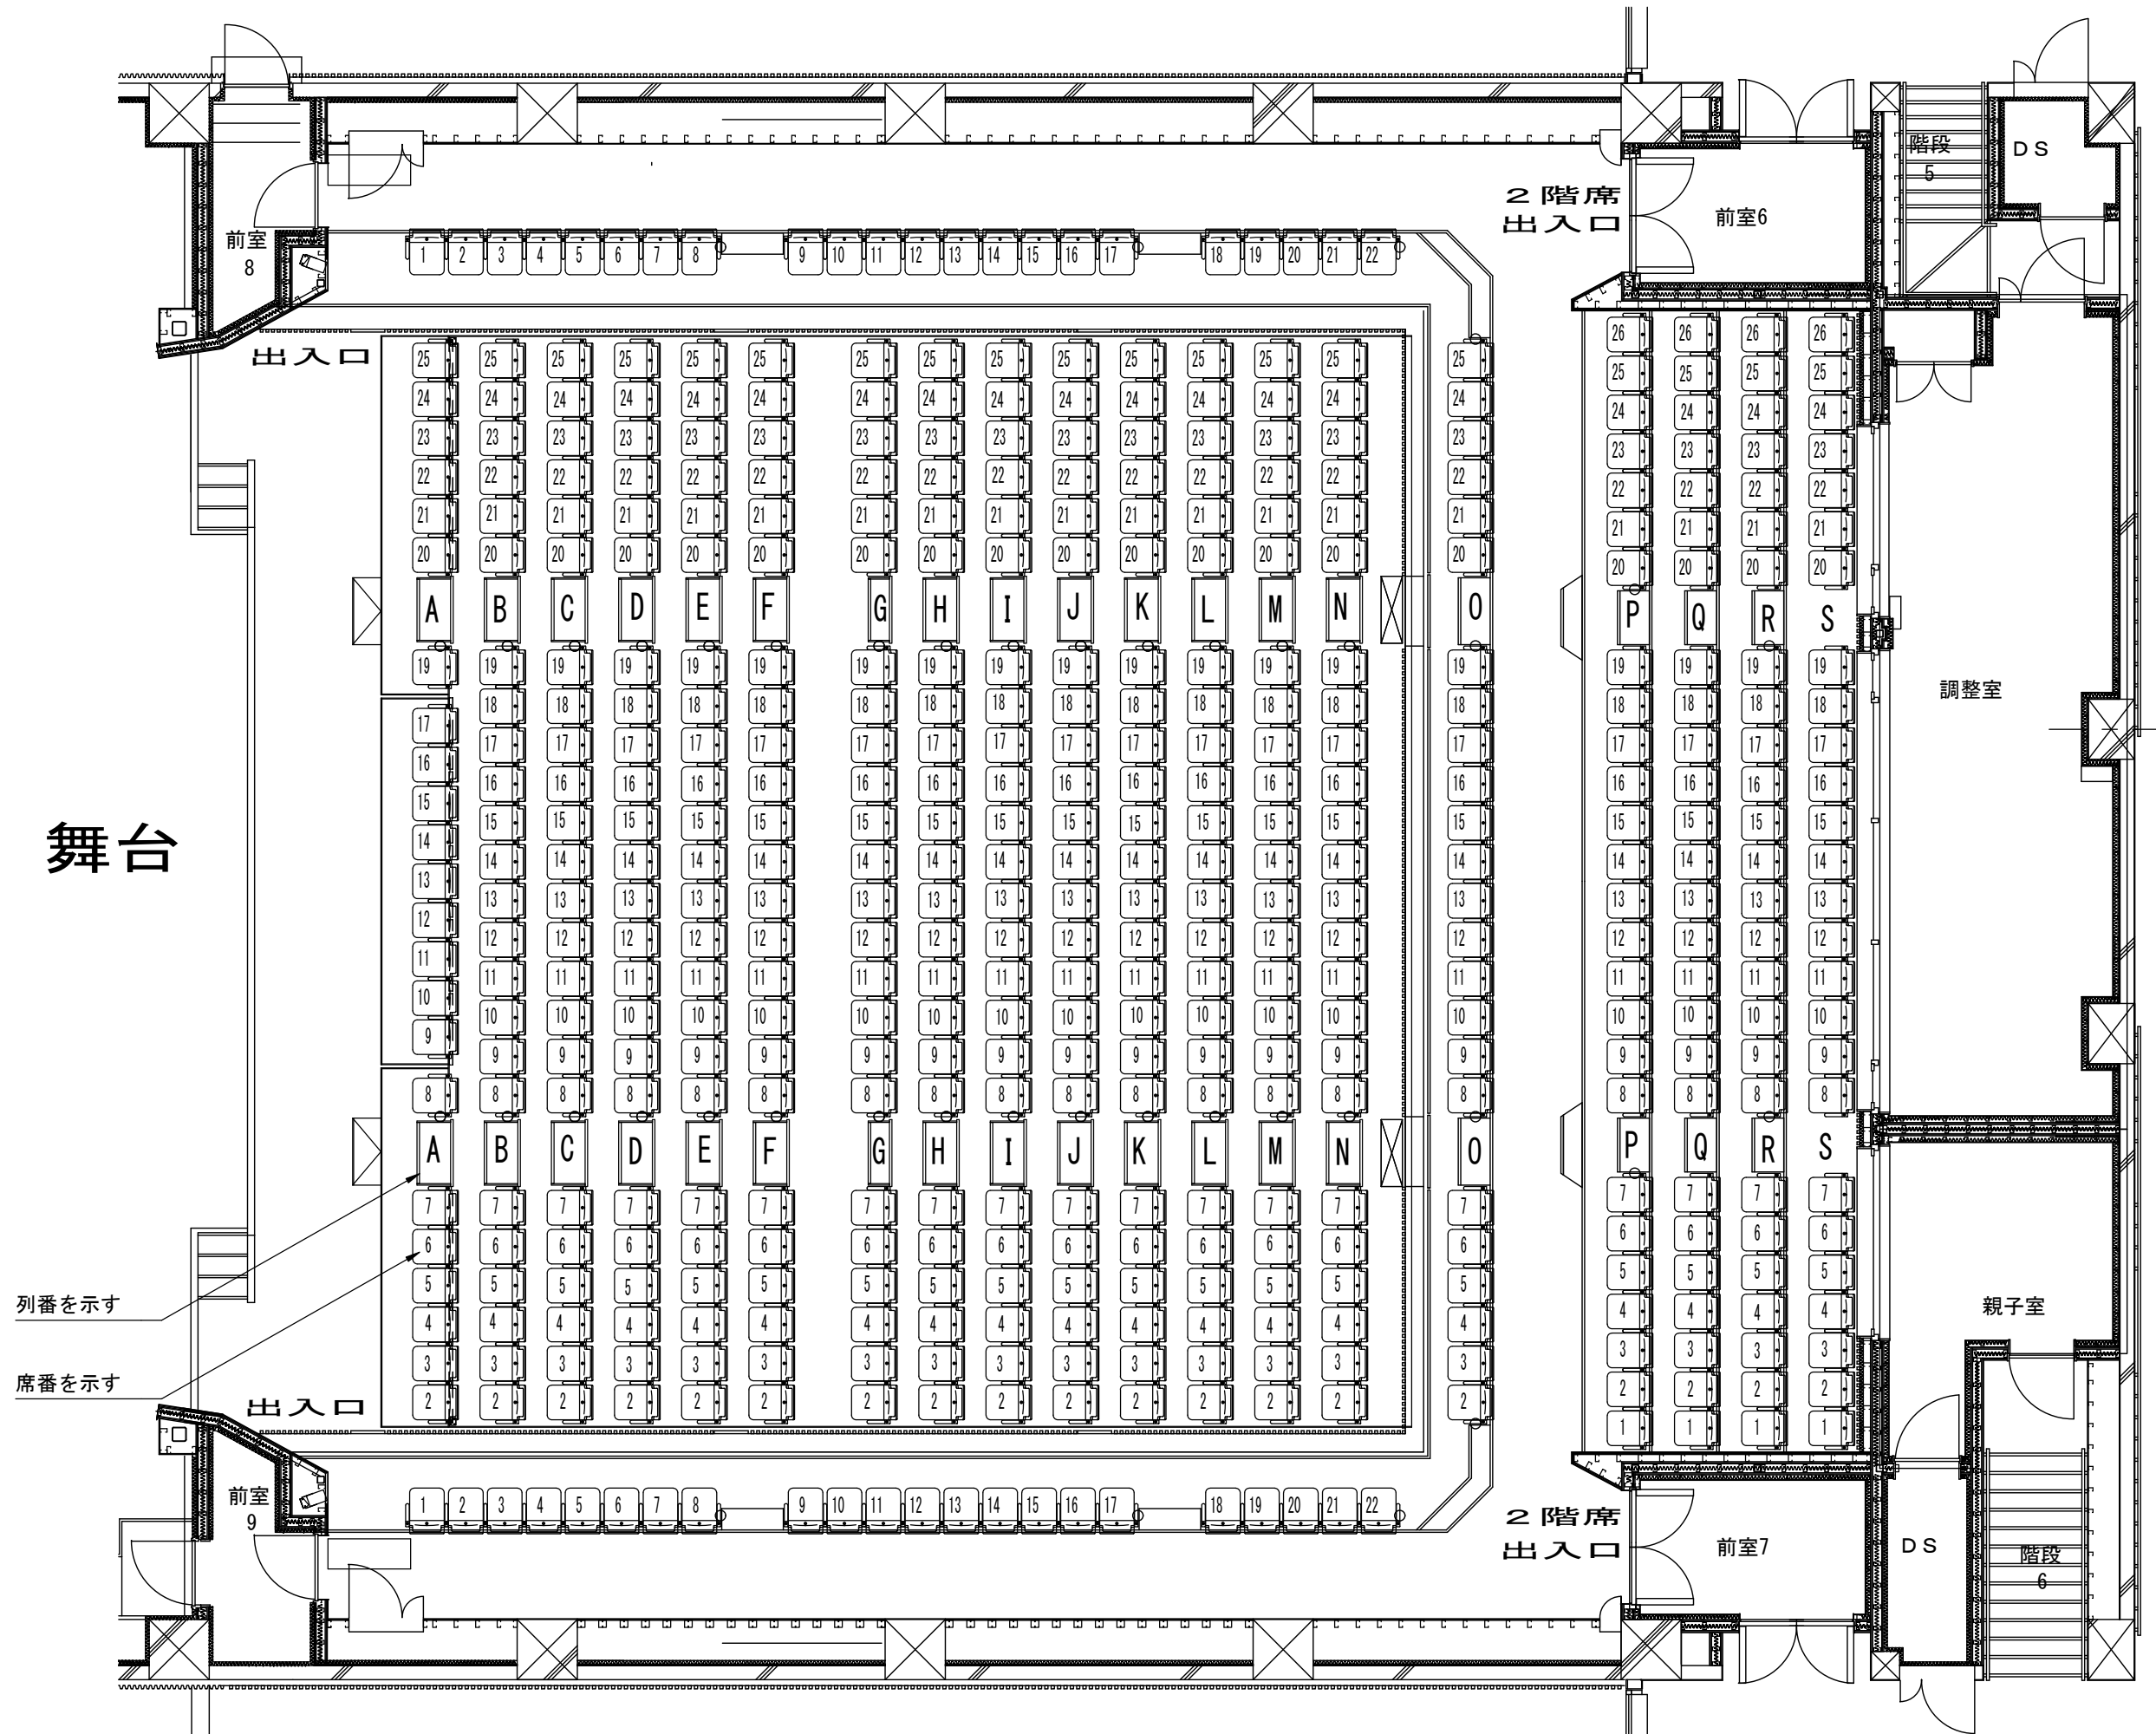

多目的ホール座席表

舞台

列番を示す

席番を示す

出入口

出入口

2階席
出入口

2階席
出入口

前室6

前室7

階段
5

階段
6

DS

調整室

親子室

DS