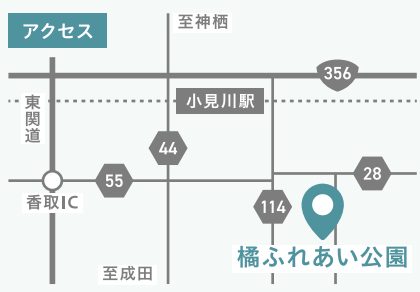

GUIDE MAP

キャンプ場
4(土)のみ 18:00-20:00(予定)
キャンプファイヤー

冒険遊び場
インクルーシブ遊具で遊ぼう
インクルーシブ遊具が橋ふれあい公園に登場!あらゆる子どもの遊びたい!を叶える遊び場です。

水辺エリア

BIGローラー
・参加費: 500円/回
・3歳以上
たちばな堰の水上散歩。
※チケットはテラス・サンサンにてお買い求めください。

たちばなマルシェ
キッチンカーや美味しいものが集まるマルシェを開催!

らくがきボード
・参加費: 無料
・年齢制限なし
テラス・サンサンの壁に巨大らくがきボードが出現!思いっきりらくがきを楽しもう。

らくがきカー
・参加費: 無料
・年齢制限なし
クルマに思いっきりらくがきしちゃおう!

JAL 空育
JALのお仕事を体験しよう!

測量体験
測量機器を使用して、橋ふれあい公園を計測してみよう!

シヨベルカー体験
本物のシヨベルカーを動かしてみよう!

注意事項

※日にちによって開催イベントが異なります。来場前にパークフェス公式SNS等でご確認ください。※コンテンツによっては有料となりますので、ご注意ください。
※イベントの内容は予告なく変更することがありますので、ご了承ください。

お問い合わせ **橋ふれあい公園** 主催 香取市
TEL. **0478-79-5855** 運営 橋ふれあい倶楽部

🚗 お車でお越しになる方
東関東自動車道「佐原香取IC」から25分
🚌 バスでお越しになる方
JR成田線小見川駅から旭行きバス
「田部倉庫前」で下車、徒歩15分

たちばなパークフェス
Official Instagram
@tachibanapfes