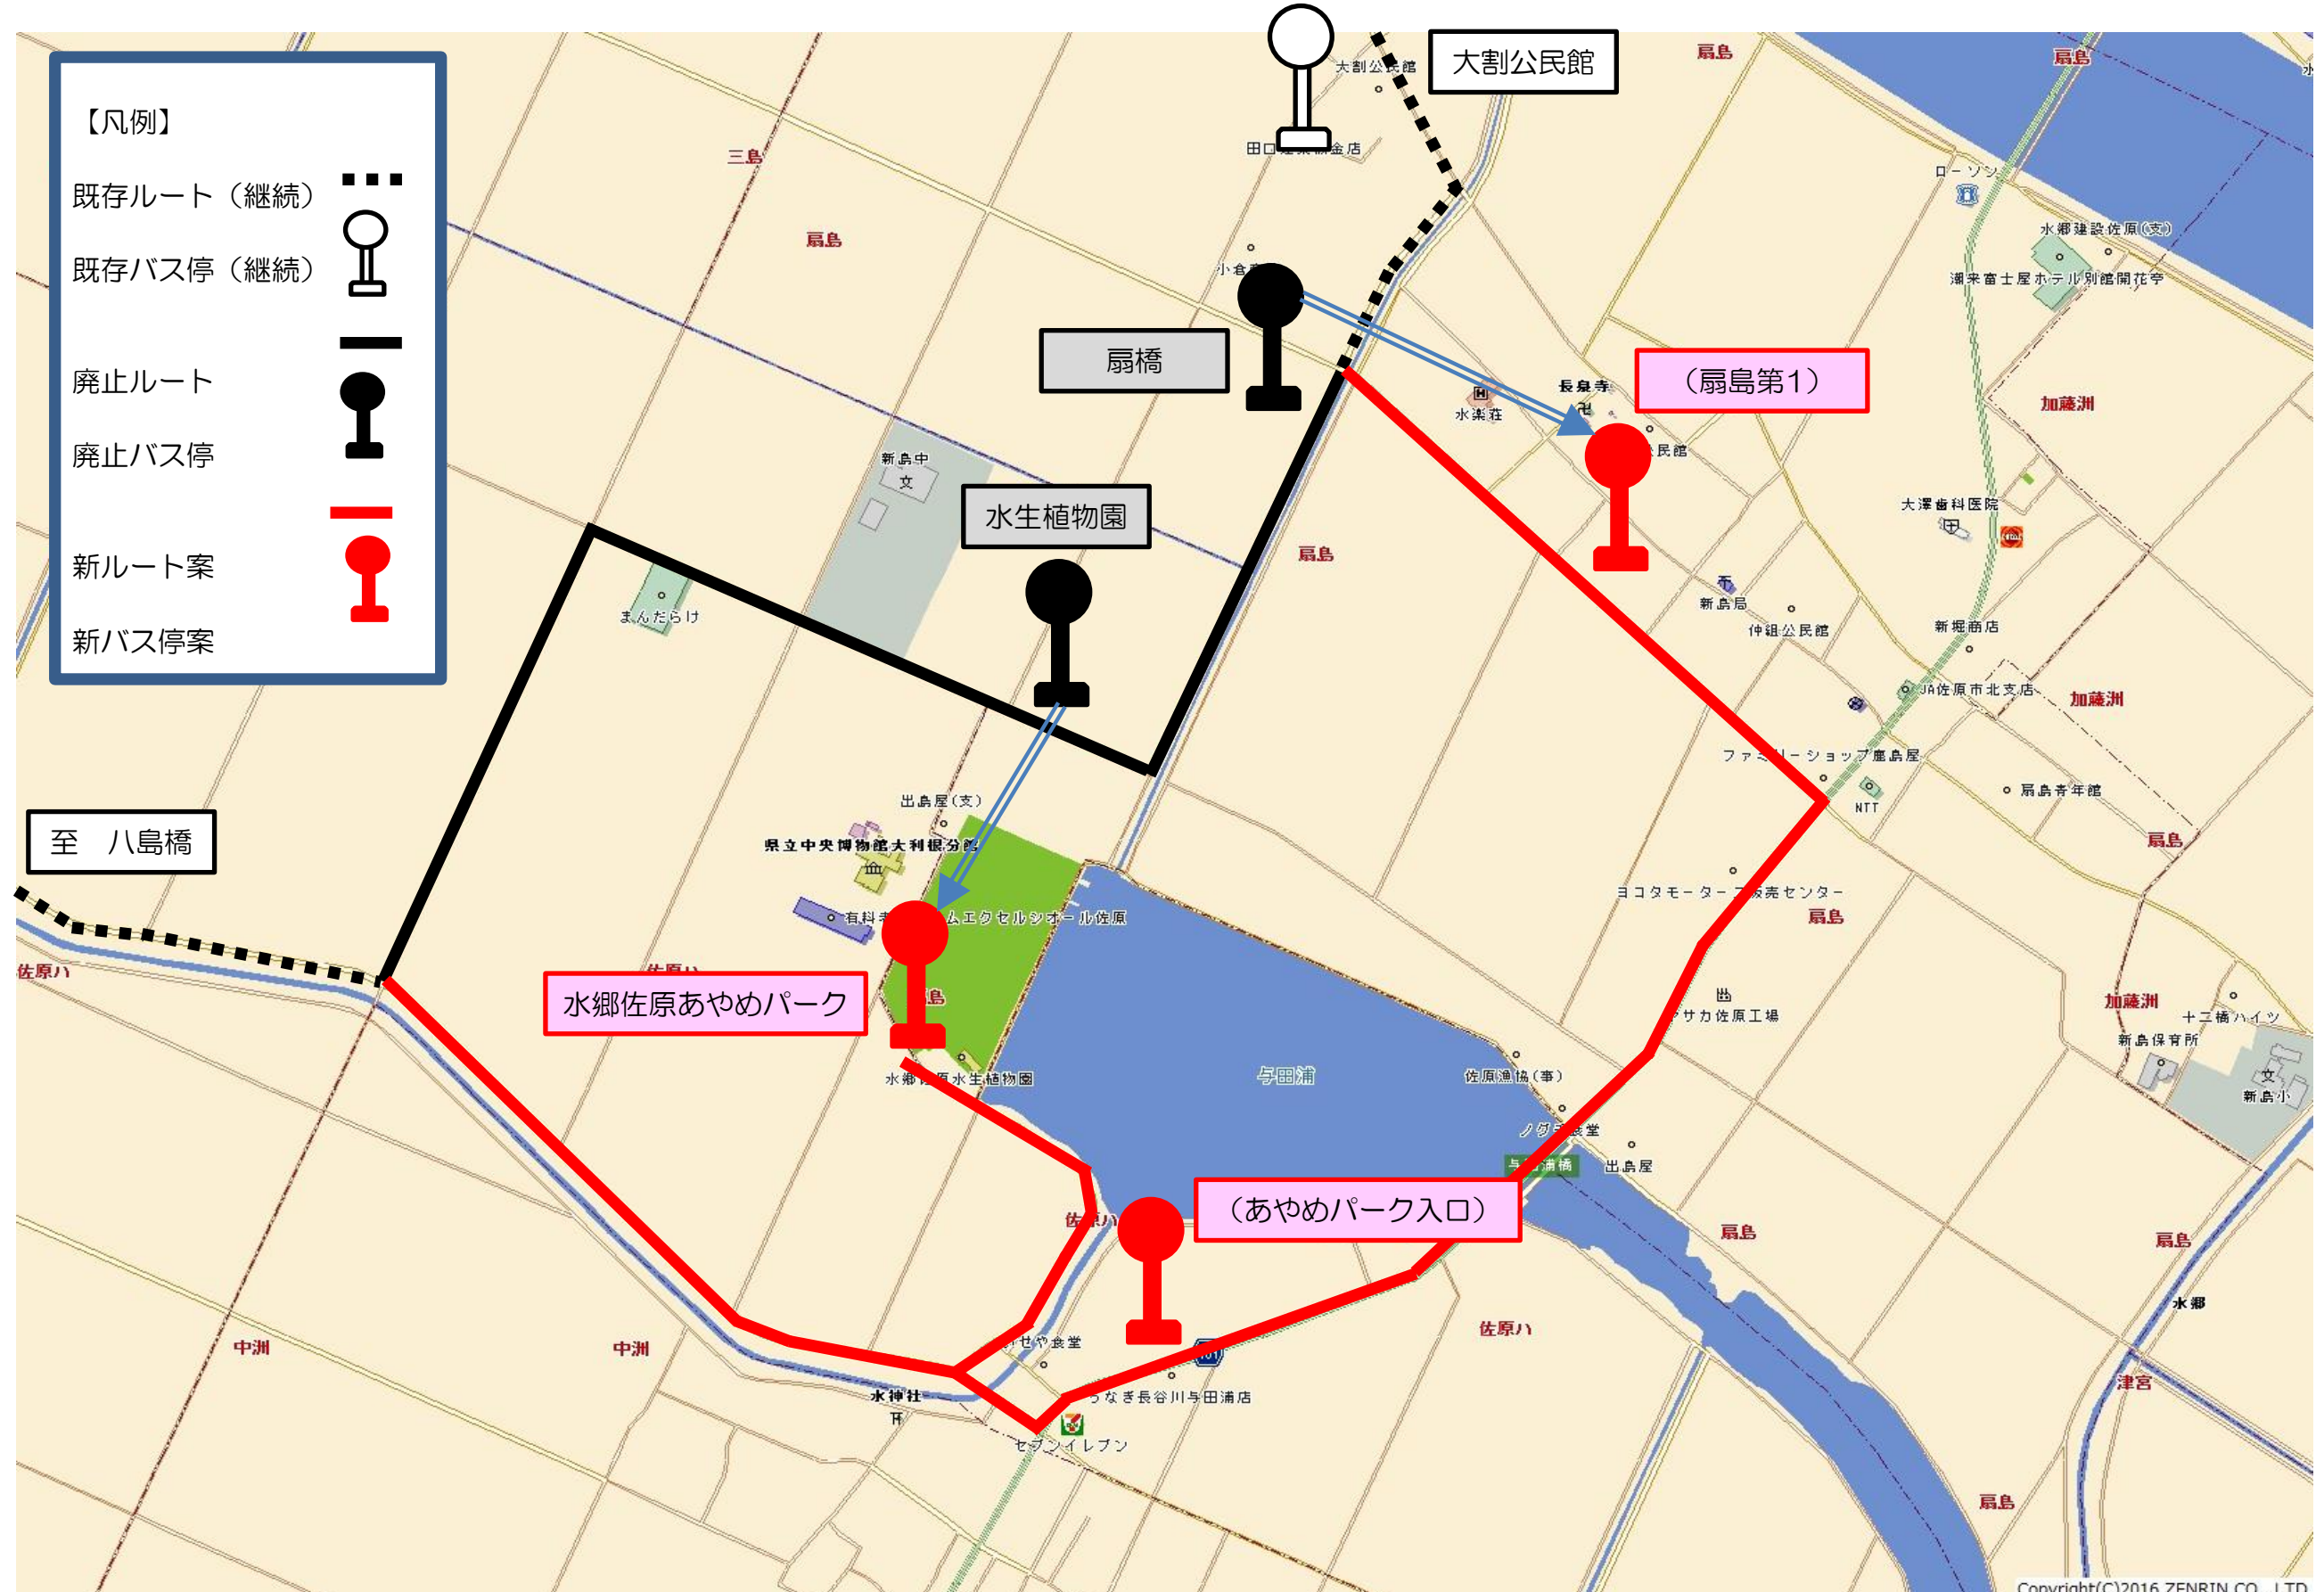

資料-3北佐原・新島ルート比較

資料-4北佐原・新島ルート時刻表比較

現行時刻表

(平成28年10月3日改正)

停留所名	第1便	第2便	第3便	第4便	第5便
市役所前	7:06	9:20	12:05	15:05	17:25
水の郷さわら		9:23	12:08	15:08	17:28
県立佐原病院		9:28	12:13	15:13	17:33
牧野		9:29	12:14	15:14	17:34
寺宿	↓	9:31	12:16	15:16	17:36
忠敬橋		9:32	12:17	15:17	17:37
東関戸		9:34	12:19	15:19	17:39
佐原駅		9:36	12:21	15:21	17:41
市コミュニティセンター		9:37	12:22	15:22	17:42
水郷町	7:07	9:38	12:23	15:23	17:43
寺田橋	7:08	9:40	12:25	15:25	17:45
横利根閘門公園	7:14	9:46	12:31	15:31	17:52
荒川公会堂	7:16	9:48	12:33	15:33	17:54
筭島南	7:20	9:52	12:37	15:37	17:58
筭島中央	7:20	9:52	12:37	15:37	17:58
筭島北	7:21	9:53	12:38	15:38	17:59
長島児童遊園地	7:22	9:54	12:39	15:39	18:00
長島第2	7:23	9:55	12:40	15:40	18:01
八筋川消防機庫	7:25	9:57	12:42	15:42	18:03
八筋川中央	7:26	9:58	12:43	15:43	18:04
八筋川北	7:27	9:59	12:44	15:44	18:05
本津	7:28	10:00	12:45	15:45	18:06
大島	7:29	10:01	12:46	15:46	18:07
三島	7:30	10:02	12:47	15:47	18:08
境島公民館	7:31	10:03	12:48	15:48	18:09
境島東	7:32	10:04	12:49	15:49	18:10
大割公民館	7:35	10:07	12:52	15:52	18:13
扇橋	7:36	10:08	12:53	15:53	18:14
水生植物園	7:38	10:10	12:55	15:55	18:17
八島橋	7:41	10:13	12:58	15:58	18:20
長島第2	7:42	10:14	12:59	15:59	18:21
長島児童遊園地	7:43	10:15	13:00	16:00	18:22
長島消防機庫	7:43	10:15	13:00	16:00	18:22
長島第1	7:44	10:16	13:01	16:01	18:23
荒川公会堂	7:47	10:19	13:04	16:04	18:26
横利根閘門公園	7:49	10:21	13:06	16:06	18:28
寺田橋	7:55	10:27	13:12	16:12	18:34
水郷町	7:56	10:28	13:13	16:13	18:35
市コミュニティセンター	7:57	10:29	13:14	16:14	18:37
佐原駅	8:00	10:32	13:17	16:17	18:41
諏訪神社	8:02	10:34	13:19	16:19	18:43
忠敬橋	8:05	10:37	13:22	16:22	18:46
寺宿	8:06	10:38	13:23	16:23	18:47
牧野	8:08	10:40	13:25	16:25	18:49
県立佐原病院	8:10	10:42	13:27	16:27	18:51
水の郷さわら	-	10:47	13:32	16:32	18:56
市役所前	8:17	10:50	13:35	16:35	19:00