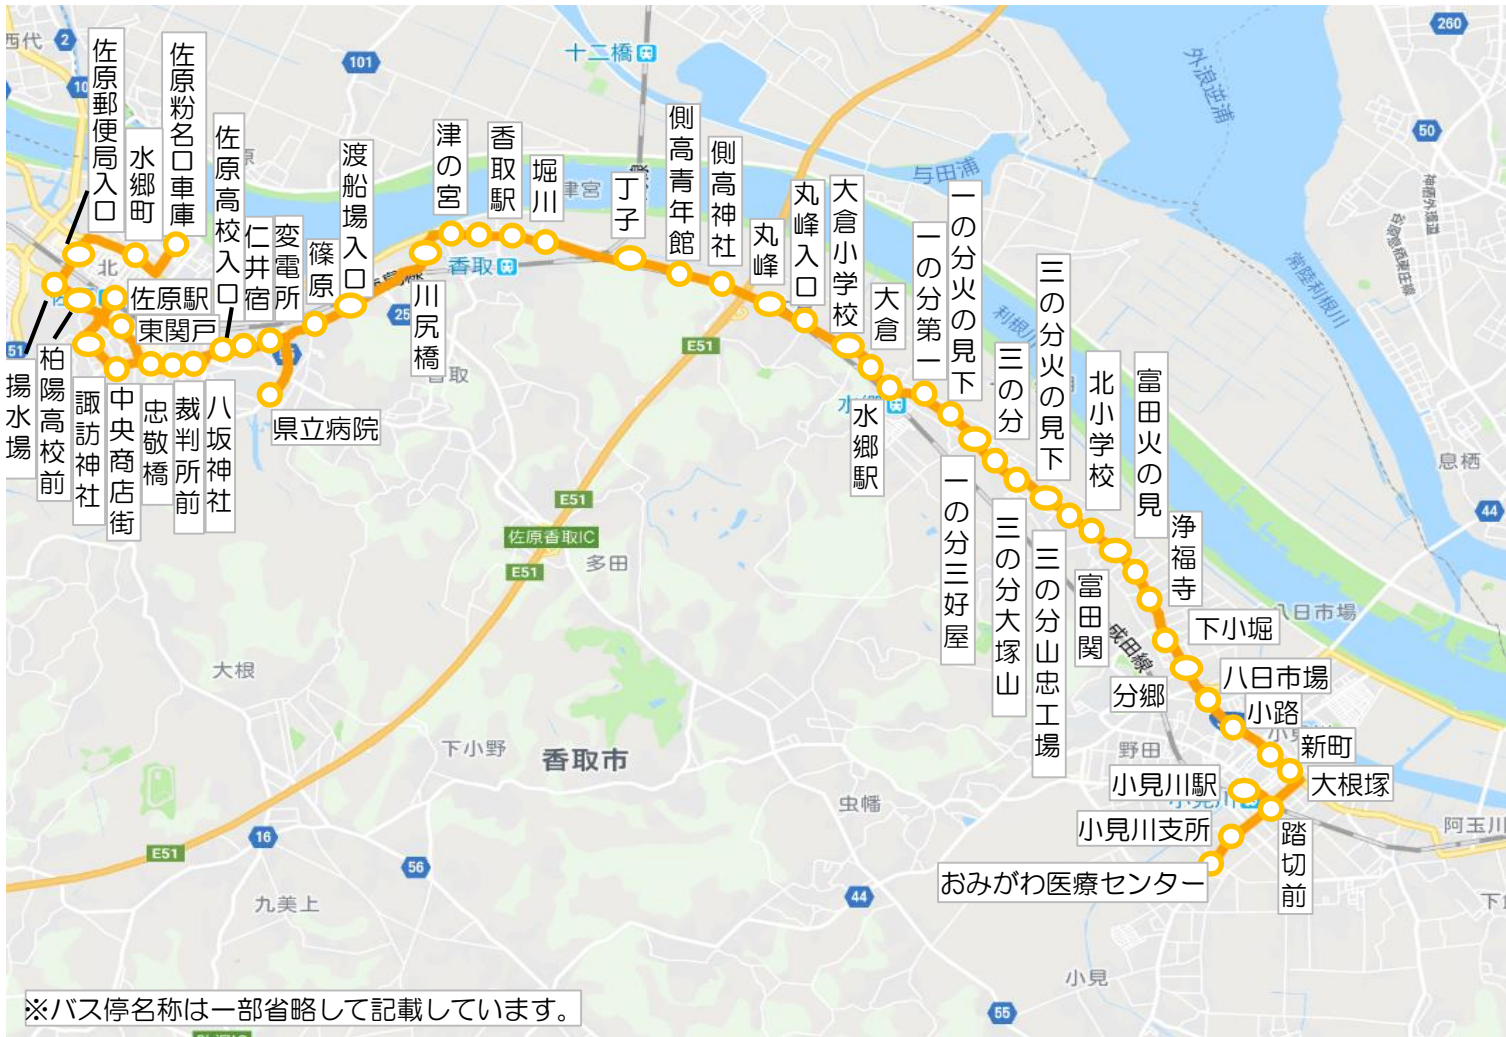

# 大倉線【ルート図】

<p>運行日</p>	<p>月曜日から金曜日</p> <p>の週5日で運行します。</p> <p>※土曜日、日曜日、祝日、振替休日、お盆（8月13日～15日）、年末年始（12月30日～1月3日）は、運休します。</p>	
<p>運賃</p>	<p>運行事業者へお問い合わせください。</p>	
<p>割引制度</p>	<p>65歳以上で運転免許証自主返納者、普通運賃5割引</p> <p>障害者手帳所持者、普通運賃5割引、定期券運賃3割引</p> <p>※詳しくは運行事業者へお問い合わせください</p>	
<p>お問い合わせ</p>	<p>●千葉交通銚子営業所：0479-22-8486</p>	<p>香取市HP 公共交通のページ→</p> 

# 大倉線【時刻表】

令和5年10月1日改正

【運行日】月曜日から金曜日の週5日で運行します。

※土曜日、日曜日、祝日、振替休日、お盆（8月13日～15日）、年末年始（12月30日～1月3日）は、運休します。