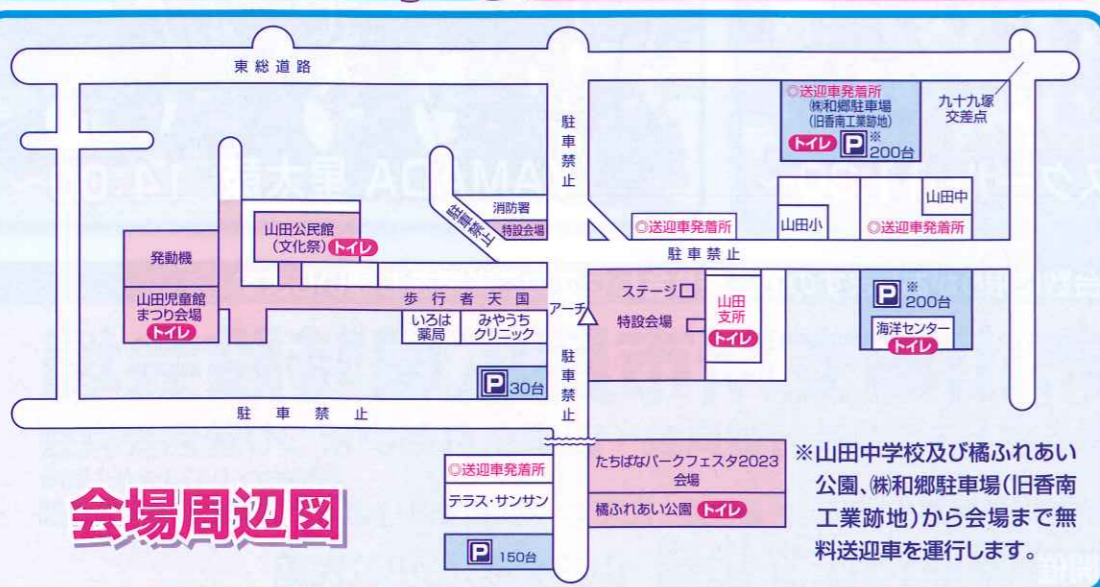

たちばなパークフェスタ2023

初開催 体験型のイベントが大集合!

@橋ふれあい公園 入場無料
11/3(祝)～5(日) 9:00-16:00

- 芝生エリア キッチンカー、農産物直売、ワークショップ等
- テラス・サンサン 日本航空 体験型プログラム「空育」(紙ヒコーキ教室、ショップ出店等)
- キャンプエリア すくも焼きイモ販売、アウトドアカスタムカー展示等
- パークゴルフ場 無料体験会
- 里山、水辺エリア 足こぎボート、オリエンテーリング体験等

※日によって開催イベントが異なりますので、来場前に公園公式HPをご確認ください。
※コンテンツによっては有料となりますので、ご注意ください。
※イベントの内容は予告なく変更することがありますので、ご了承ください。

■問い合わせ先 橋ふれあい公園
☎0478-79-5855

橋ふれあい公園 公式HP二次元コード

無料送迎バス運行表

(1号車) 神里交通バス (株)和郷駐車場～会場(送迎) 8:30～16:00 ※ 随時往復運行	(3号車) 教育バス ポプラ号 山田中学校～会場(送迎) 8:30～16:00 ※ 随時往復運行
(2号車) 市民バス いぶき号 橋ふれあい公園～会場(送迎) 8:30～16:00 ※ 随時往復運行	(4・5・6号車) ワゴン車 (株)和郷駐車場・橋ふれあい公園・山田中学校～会場(送迎) 8:30～16:00 ※ 随時往復運行