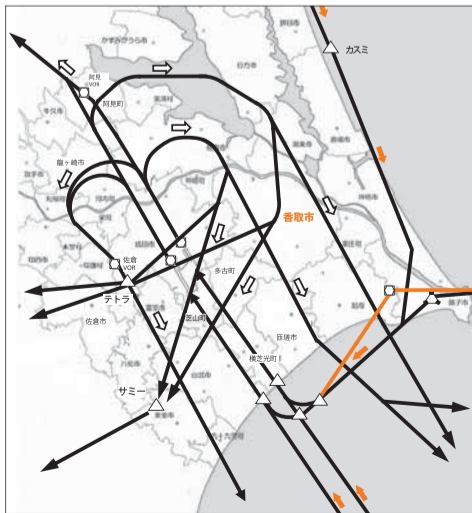

問い合わせ 環境安全課 ☎(50)1248

成田国際空港離着陸機の標準飛行コース

10月20日(木)から平成24年4月4日(水)まで

【北風運用時】

【南風運用時】

●…通常経路 ●…代替経路 →…離陸 →…着陸

施設更新工事による 到着標準飛行経路の一部変更

成田国際空港などに乗り入れる航空機が利用している、銚子VOR TAx(超短波全方向式無線標識施設。銚子市上野町に設置)は、施設の老朽化により更新工事が実施されています。