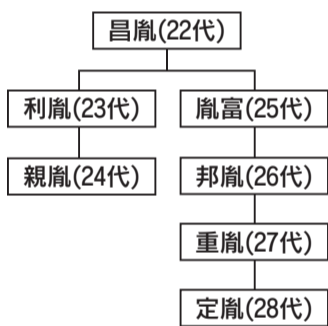

「千葉親胤御影」

暗殺された千葉氏当主

香取遺産

Vol.64

千葉氏略系図 (『千葉大系図』縮木本)

久保地区には、かつて最勝院(別名親胤寺、現在は廃寺)と呼ばれた久保神社ゆかりの寺があり、そこに若武者の掛け軸一幅が納められていました。描かれたのは千葉氏24代当主の親胤、これを描き「久坊(久保)の親胤寺」に奉納したのは、江戸時代初期に一介の浪人身分でありながらも千葉氏の当主となった定胤という人物です。

掛軸軸には「(右)千葉介定胤/大徳寺門下/南岸居士(花押) / (中央)千葉新介/親胤御影/往生十七歳/緑日/天正七己卯年五月四日(左)親胤寺/久坊授之」と記されています。

千葉親胤は、父利胤が天文16年(1547)33歳で亡くなったため、7歳で家督を相続し千葉介となります。

幼少期は後北条氏寄りであった家臣の原胤清らに実権を掌握されていましたが、成長するとこの体制に不満を抱き、後北条氏と対立する立場を鮮明にします。そのことで北条氏康の侵攻を受けて幽閉されます。

えられた人物です。そして定胤は胤富の曾孫にあたります。また、不思議なことに緑日とした天正7年(1579)5月4日は、千葉親胤ではなく千葉胤富の命日です。

親胤暗殺の首謀者については、さまざまな憶説がありますが、親胤の怨念が悪霊となつて種々の祟りがあつたことが『千葉実録』に見えます。そのため、千葉胤富と、その子孫である近世の千葉氏当主が、非業の最期を遂げた千葉親胤の御霊を鎮めるために最勝院を建立し、御影を寄進したと推察されます。